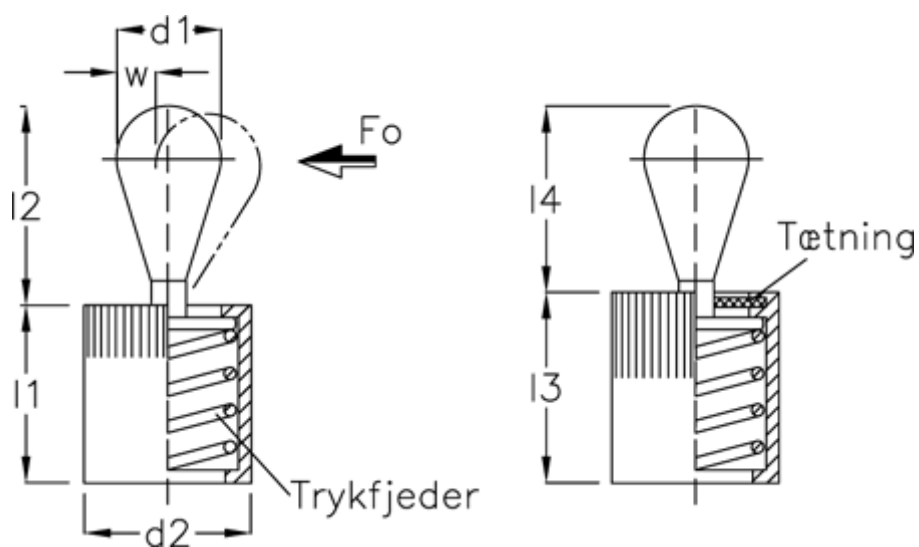

Varenummer: 20937002A
 Beskrivelse: E+G
 Vertikalt trykstykke GN 715-6-75-SB

Mål

a1	= 3.0	l3	= 11.5
a2	= 7.7	side kraft N ved l2	= 75
d1	= 6	Skruetrækker	= GN 715.1-56
d2	= 10	W	= 2.0
d3	= 10	x1	= 1.9
Indvendig sekskant	= 12	x2	= 1.40
l1	= 11		
l2	= 10.7		